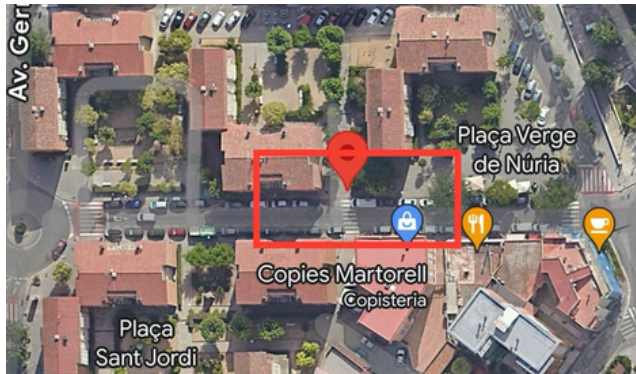

On el trobaré?